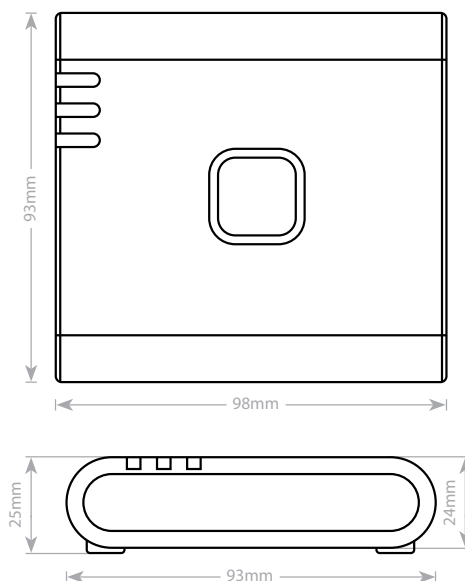

Wymiary

UG800 Inteligentna bramka internetowa - Dane techniczne

Specyfikacje elektryczne i mechaniczne

Napięcie wejściowe	5 V DC z portu micro USB
Łączność	Zgodność z ZigBee 3.0
Komunikacja przewodowa	Ethernet 10/100 Mb/s dla stabilnego połączenia z Internetem
Komunikacja bezprzewodowa	Bluetooth V4.2 BR/EDR i BLE (tylko do uruchamiania) Zigbee WiFi: 802
Montaż	Montaż biurkowy lub ścienny przy użyciu dołączonej płytki montażowej
Łączność	Możliwość podłączenia do 200 urządzeń końcowych
Połączenie WiFi	802.11 b/g/n
Aktualizacja oprogramowania sprzętowego	Możliwość bezprzewodowej aktualizacji oprogramowania sprzętowego
Moc transmisji	WiFi: Maksymalnie 20dBm ZigBee: Maksymalnie 10dBm (EU), 18dBm (NA)
Komunikacja	Obsługa aplikacji mobilnej
Zasięg transmisji na zewnątrz	Bluetooth: Min. 10 m WiFi: Min. 60 m Zigbee: Min. 200 m
Zużycie energii	Max. 3W
Środowisko operacyjne	Wewnętrzne, mieszkalne.
Temperatura przechowywania	-10°C - 60°C
Temperatura pracy	0°C - 40°C
Wymiary (wys. x szer. x gł.)	98mm x 93mm x 25mm
Wilgotność względna (bez kondensacji)	5% - 95% WILGOTNOŚCI WZGLĘDNEJ
Stopień ochrony	IP30
Regulacje	CE, R&TTE, UKCA dla UK
Wymogi środowiskowe	Zgodność z RoHS, nie zawiera arsenu, nie zawiera PVC, zgodność z dyrektywami REACH/WEEE
Gwarancja	5 lat