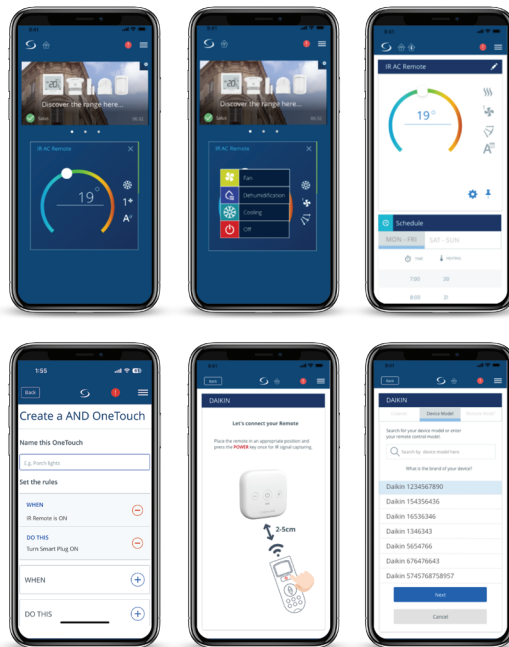

Sterowanie za pomocą aplikacji

Łatwe sterowanie i monitorowanie z telefonu.

Zeskanuj kod QR, aby wyświetlić produkt na stronie internetowej

email: poland@saluscontrols.com | saluscontrols.com/pl